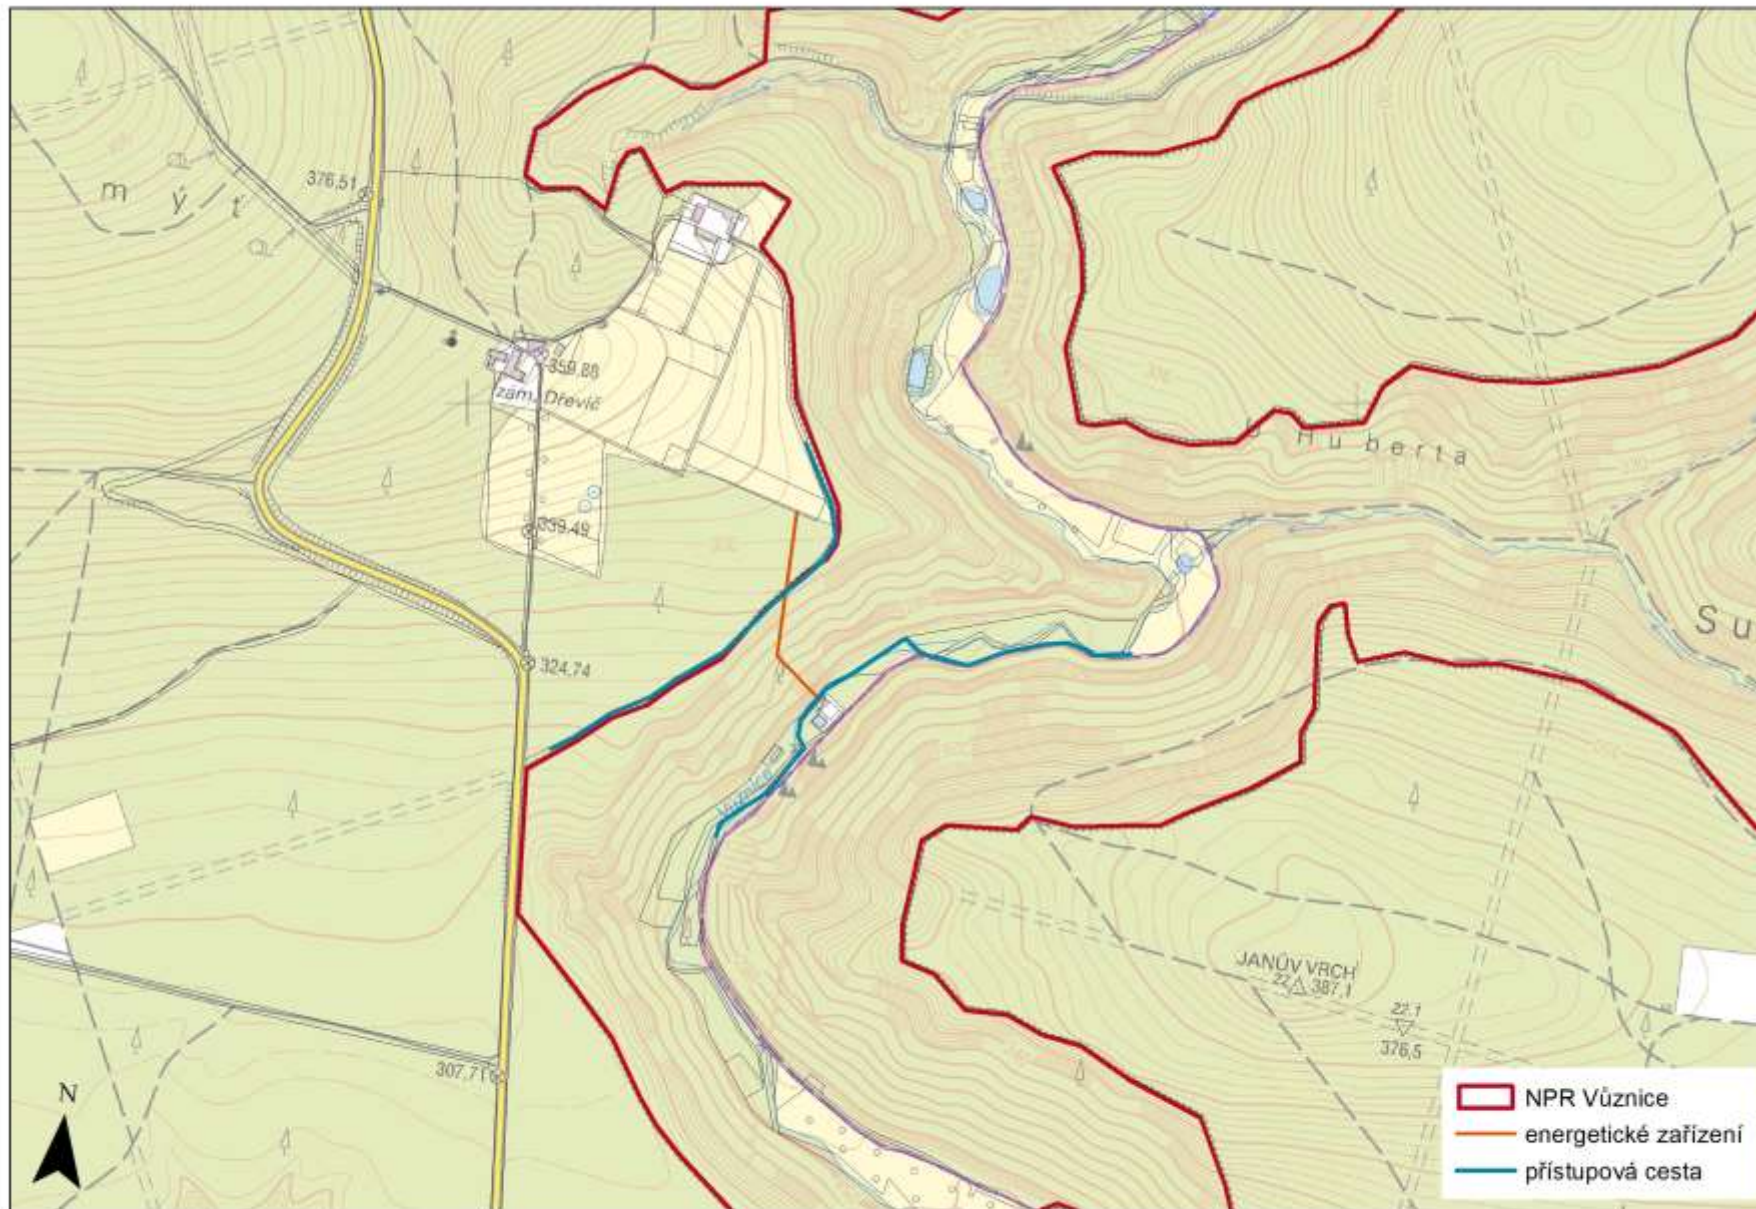

Příloha č. 2: Zákresy přístupových tras

Příloha č. 2a: NPR Břehyně-Pecopala

-  hranice NPR Čtvrtě
-  hranice ochranného pásma NPR

 trasy pro vjezd a setrvání motorových vozidel

-  hranice NPR Kněžičky
-  hranice ochranného pásma NPR

 trasa pro vjezd a setrvání motorových vozidel

1:5 000

1:5 000

AOPK ČR 2019, MAPOVÝ PODKLAD © MŽP © ČÚZK © ČEZ