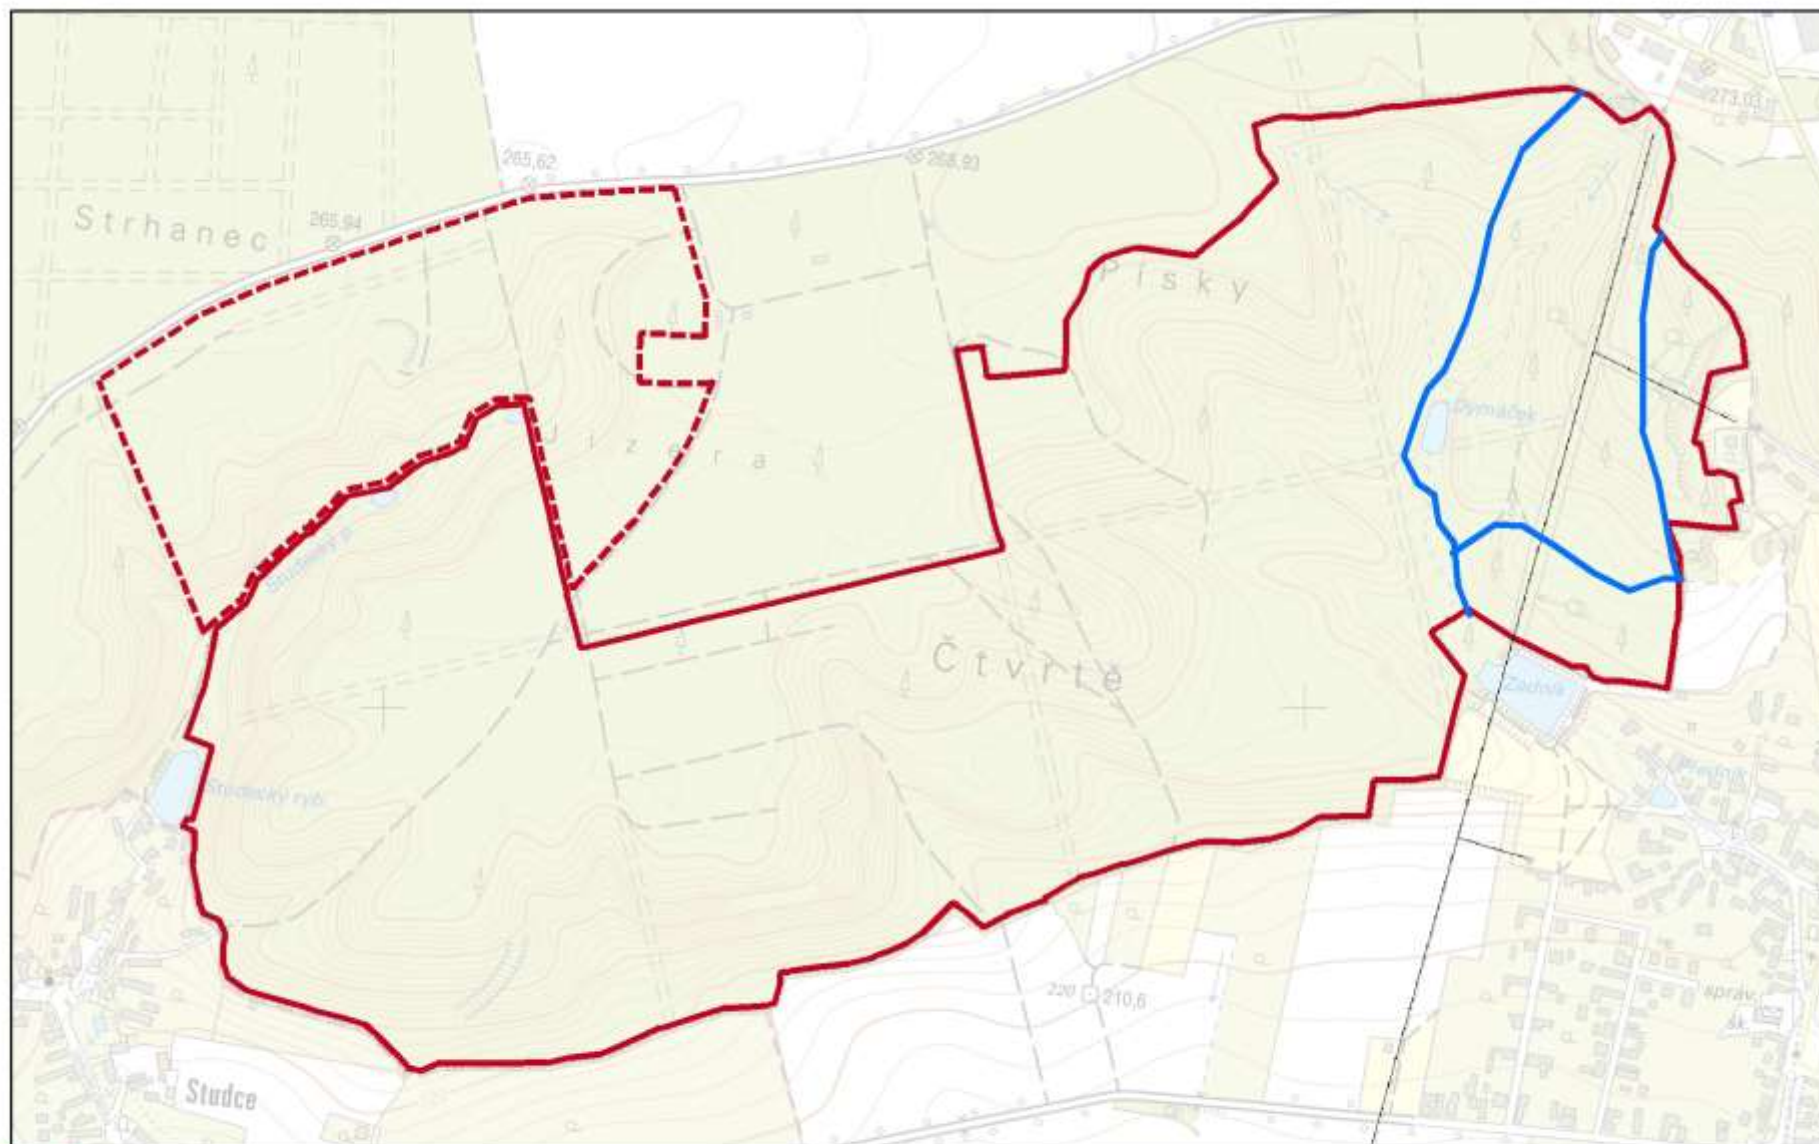

Příloha č. 2: Zákresy přístupových tras

Příloha č. 2a: NPR Břehyně-Pecopala

-  hranice NPR Čtvrtě
-  hranice ochranného pásma NPR

 trasy pro vjezd a setrvání motorových vozidel

-  hranice NPR Kněžičky
-  hranice ochranného pásma NPR

 trasa pro vjezd a setrvání motorových vozidel

1:5 000

1:5 000

AOPK ČR 2019, MAPOVÝ PODKLAD © MŽP © ČÚZK © ČEZ